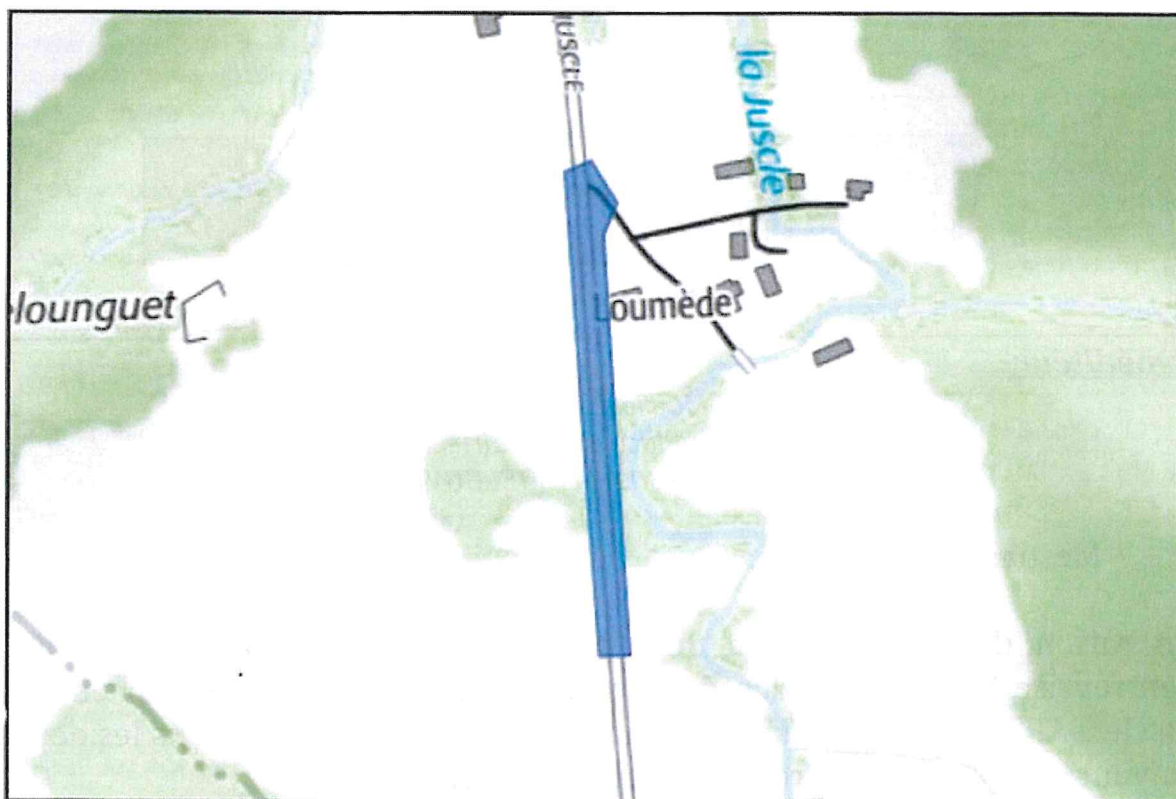

Mesdames, Messieurs,

En raison de la finalisation des travaux de renforcement électrique par l'entreprise SPIE (en charge de l'exécution des travaux) sur le chemin de la Juscle à ARTIGUELOUVE, la circulation sera interdite/barrée dans les deux sens suivant les jours et horaires mentionnés ci-dessous :

Le Maire

Jean-Louis NAX

ANNEXE : EMPRISE DU CHANTIER

(43.293689 -0.471501),(43.293732 -0.471356),(43.293594 -0.471212),(43.293439 -0.471287),(43.291775 -0.471136),(43.291772 -0.471303),(43.293689 -0.471501),