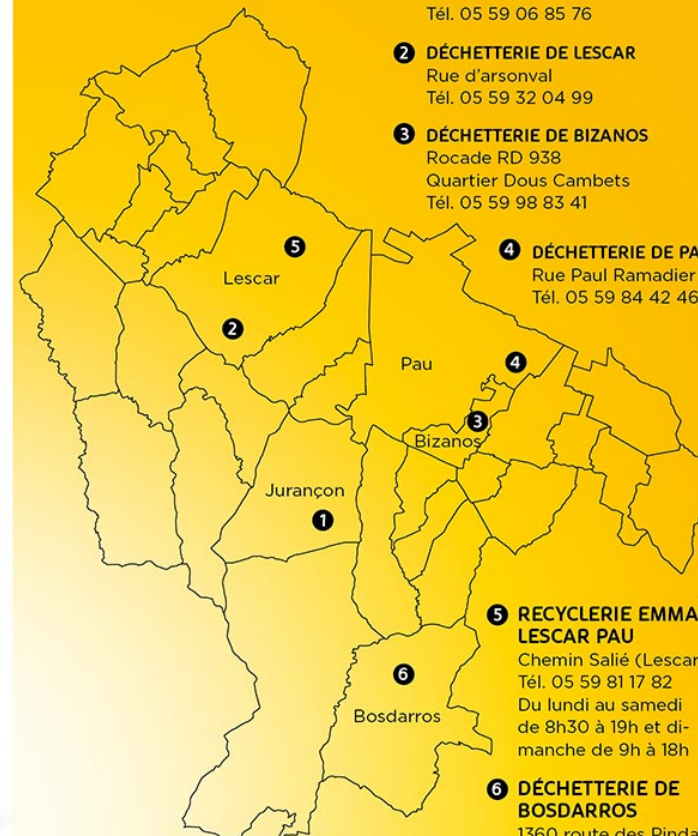

Piles, petits objets ménagers électriques ou électroniques

Rebuts de bricolage

Huiles non alimentaires, peintures et produits toxiques

Encombrants

Grands cartons

Déchets verts

DÉCHETTERIES

Ouvertes du lundi au samedi de 9h à 18h et le dimanche de 9h à 12h (sauf Bosdaros et Emmaüs). Dernière entrée 15 minutes avant la fermeture
Déchetteries fermées les 1er janvier, 1er mai et 25 décembre.

1 DÉCHETTERIE DE JURANÇON
Z.A.C. du vert Galant
Tél. 05 59 06 85 76

2 DÉCHETTERIE DE LESCAR
Rue d'arsonval
Tél. 05 59 32 04 99

3 DÉCHETTERIE DE BIZANOS
Rocade RD 938
Quartier Dous Cambets
Tél. 05 59 98 83 41